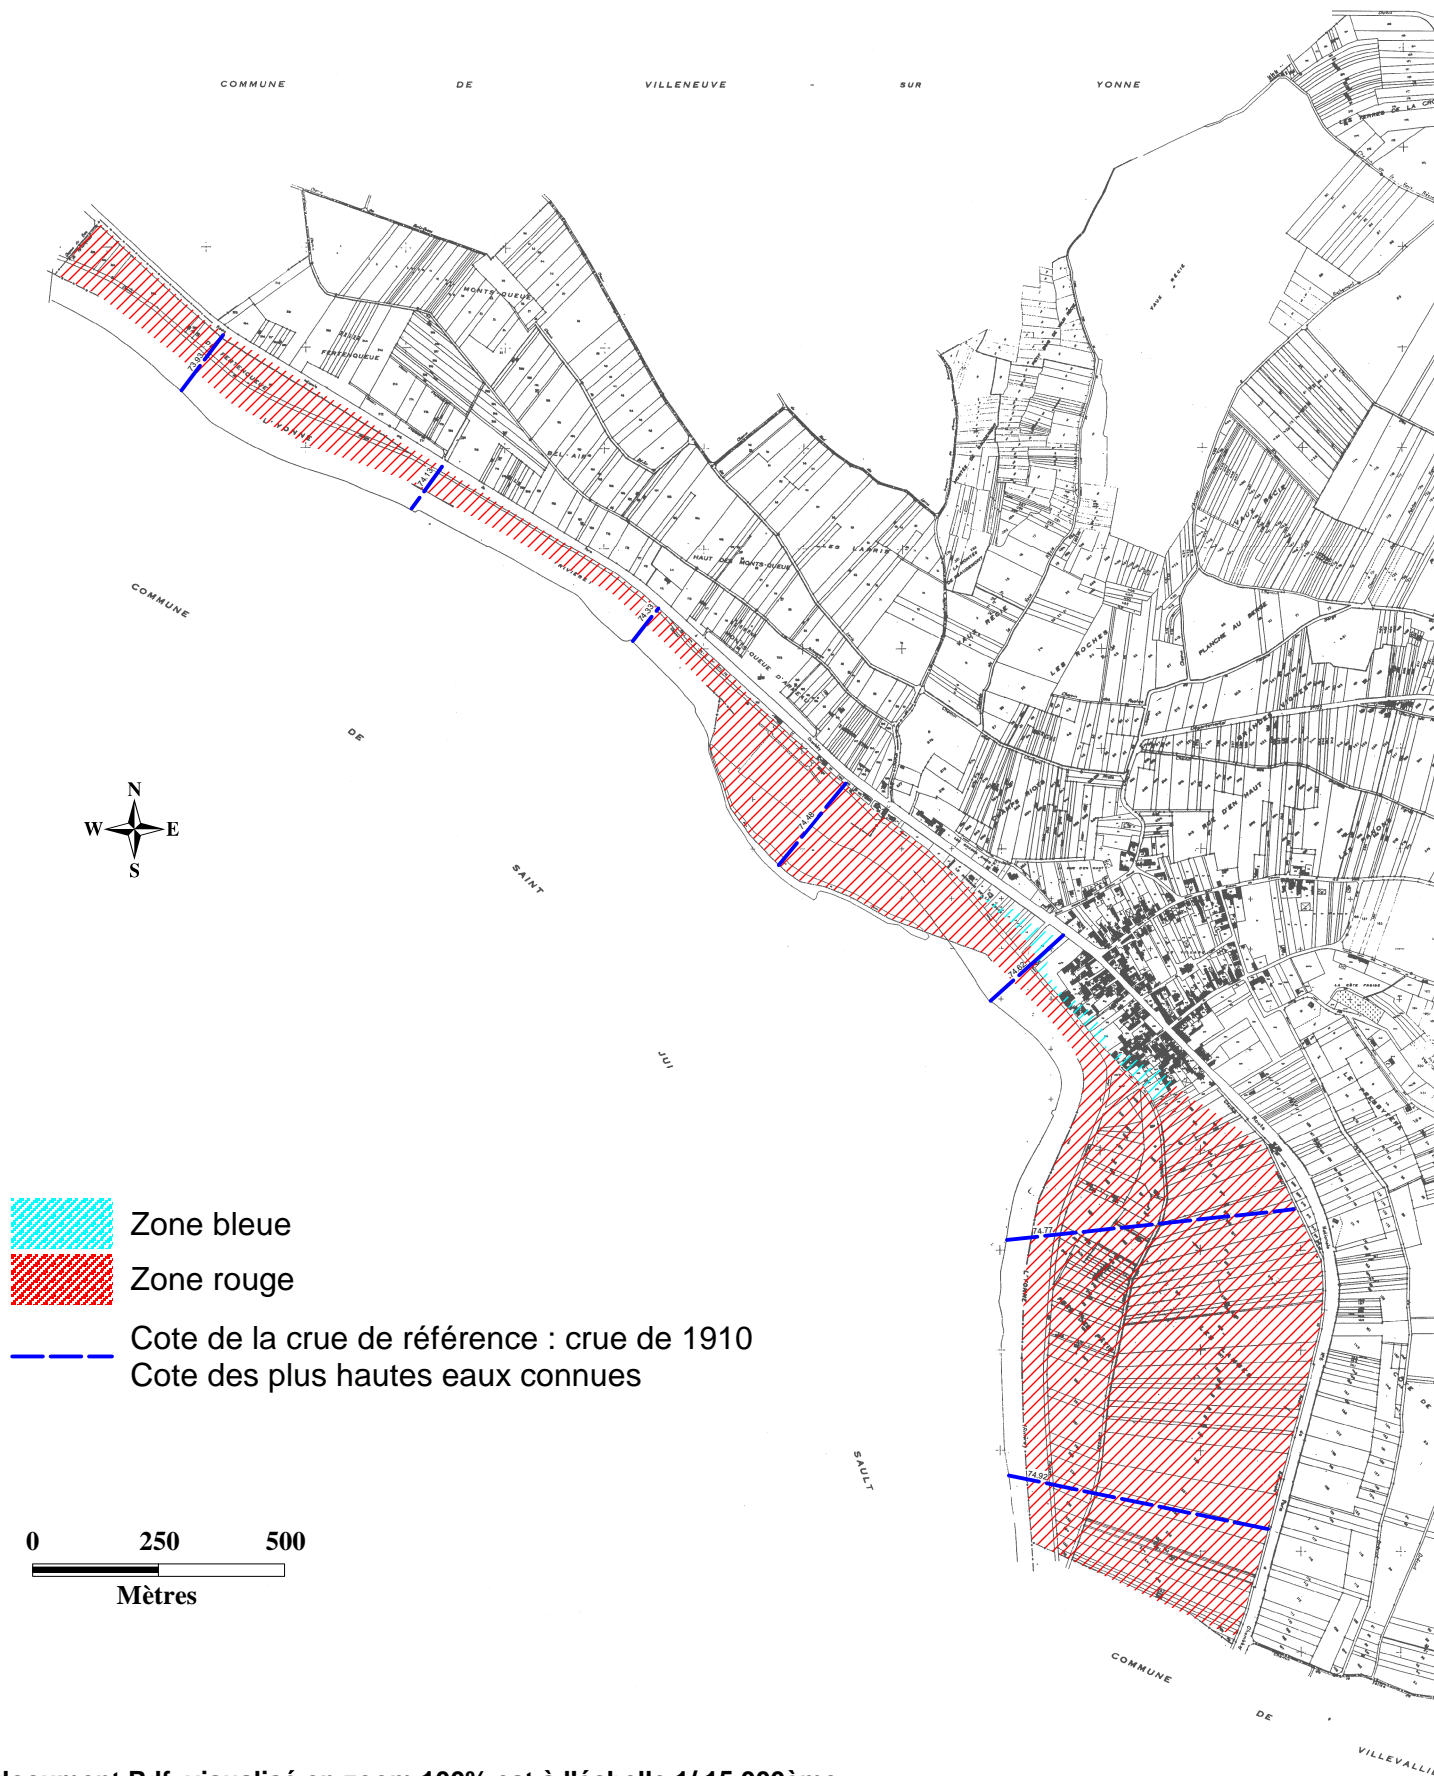

PPR Inondation : cartographie des zonages

Commune d'Armeau

Ce document Pdf, visualisé en zoom 100% est à l'échelle 1/ 15 000ème